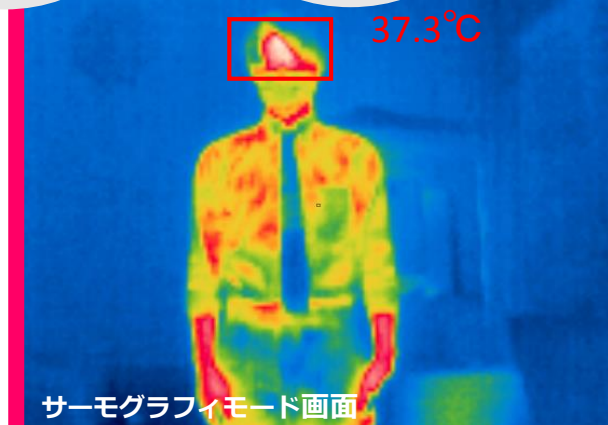

かんたん検知

低価格

安心の日本製

MADE IN JAPAN

システムユニット：サーモグラフィカメラ、専用コントローラ、専用キーボード、三脚

メーカー希望
小売価格

780,000円 (税別)

シンプルでも必要な機能は充実

- ・カメラとコントローラを接続するだけで運用開始
- ・専用キーボードで直感的な操作が可能
- ・複数人の同時検知が可能（※カメラの画角に入り、カメラから1m～最大5mの距離に限る）
- ・警報温度検知時のアラート/マーキング/温度表示機能を搭載
- ・3つの画面モード（サーモ/モノクロ/アニメーション）に切り替えが可能
- ・周囲環境の変化に合わせた補正が1アクションでできる
- ・エリア設定機能で誤検知を防止（※検知範囲を限定できます）
- ・警報温度検知時の画像自動記録機能で事後確認が可能（USB出力にも対応）
- ・Windowsのアップデート等のわずらわしいPCサポートが不要