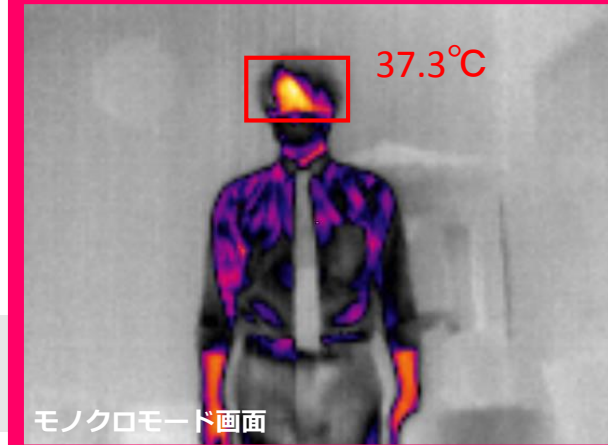

かんたん検知

低価格

安心の日本製

MADE IN JAPAN

システムユニット：サーモグラフィカメラ、専用コントローラ、専用キーボード、三脚

メーカー希望
小売価格

780,000円 (税別)

シンプルでも必要な機能は充実

- ・カメラとコントローラを接続するだけで運用開始
- ・専用キーボードで直感的な操作が可能
- ・複数人の同時検知が可能（※カメラの画角に入り、カメラから1m～最大5mの距離に限る）
- ・警報温度検知時のアラート/マーキング/温度表示機能を搭載
- ・3つの画面モード（サーモ/モノクロ/アニメーション）に切り替えが可能
- ・周囲環境の変化に合わせた補正が1アクションでできる
- ・エリア設定機能で誤検知を防止（※検知範囲を限定できます）
- ・警報温度検知時の画像自動記録機能で事後確認が可能（USB出力にも対応）
- ・Windowsのアップデート等のわずらわしいPCサポートが不要